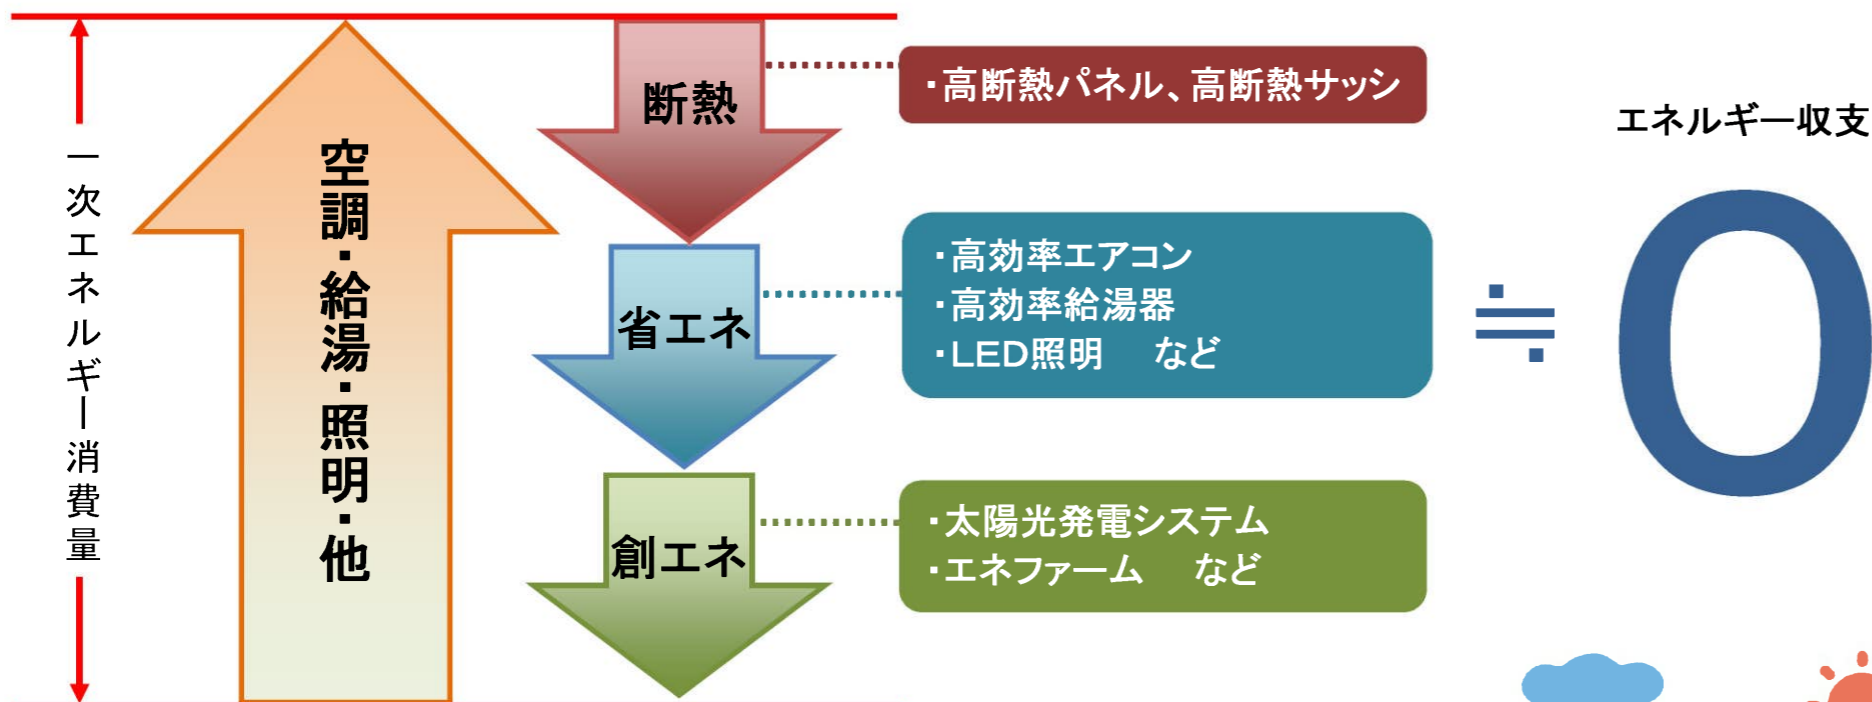

トリビュートホーム

Tribute Home

ゼロ・エネルギーハウスを建てませんか？

ゼロ・エネルギーハウスとは？

「ZEH(ネット・ゼロ・エネルギー・ハウス)」とは、家庭で使う消費エネルギーより、住宅で創り出したエネルギーの方が多い、もしくはその差が年間を通すとゼロになる、エネルギーを自給自足する住宅のことです。

一次エネルギー消費って？

発電のために必要な、石油や天然ガスなどの化石燃料や水力など、自然界に存在するものから得られるエネルギーのことです。一次エネルギーを加工してつくられる電気などは二次エネルギーと言われます。

ZEH(ネット・ゼロ・エネルギー・ハウス)は、ムダを省く「省エネ」、太陽光発電などでエネルギーをつくる「創エネ」と、蓄電池に貯める「蓄エネ」、エネルギーの状態を見える様にする「HEMS(ホーム・エネルギー・マネジメント・システム)」を組み合わせるとエネルギーゼロ以下を目指します。

～ 自然と家計と住む人に 優しい未来の暮らし ～

春夏秋冬の気配を感じながら、自然の恵みである太陽光と風を活かし、エコで経済的な暮らしを楽しむ快適な住まいづくりをしませんか？
水谷工建が全力で取り組みます！
是非、ご相談ください。